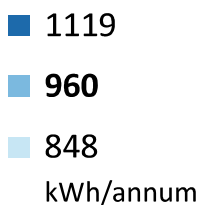

ENERG
енергия · ενεργεια

CLIMER

EH160

2017

812/2013